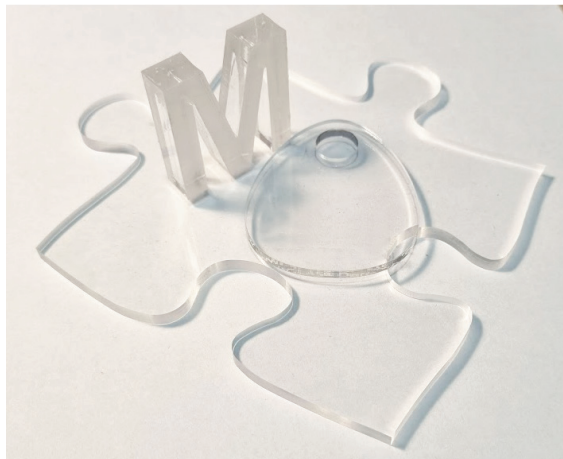

Reklamní tisky

Vyrobíme kompletní balící sortiment pro Vaší značku od stuh, sáčků přes lepicí pásky až po potištěné papírové tašky.

8 | **VÝROBA** na zakázku

Gravírování skleniček

Ploché i rotační gravírování. Skleničky na víno, na sekt, půllitry pro pivaře, skleničky na Brandy, Whisky a jiné. Možnost laserování vlastního motivu nebo výběru z mnoha připravených designů.