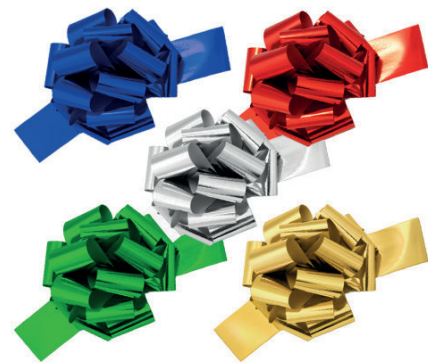

NÁŠ TIP!

7 | MAŠLE