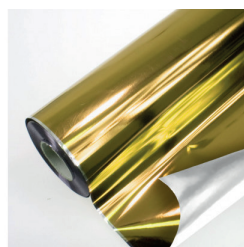

Dárková balení

Na našem e-shopu www.stuhy.cz naleznete ucelený sortiment pro dárkové balení. V sortimentu jsou krabičky, mašle, etikety, stuhy, sáčky, visačky, balicí folie a další...