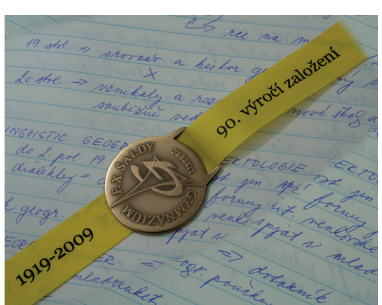

CO DĚLÁME?

Potisk ražbou

Jednobarevný tisk na saténové nebo atlasové stuhy, kvalitní potisk, věrná zlatá i stříbrná barva.
Zakázky již od 100 m
Šířky 10, 15, 25, 40 mm

Potisk sublimací

Vícebarevný tisk realizujeme sublimací. Barevné tisky lze sladit podle vzorníku PANTONE.
Šířky 10, 15, 20, 25, 40, 50 a 100mm.
Zakázky již od 200 m.

Kometky

Nalepovací kometky vyrábíme v různých barvách s možností firemního nápisu, loga a textu.

Stuhy na medaile

Pamětní medaile se stuhou s vytištěným nápisem, různé barvy, možnost tisku loga či vlastní grafiky.