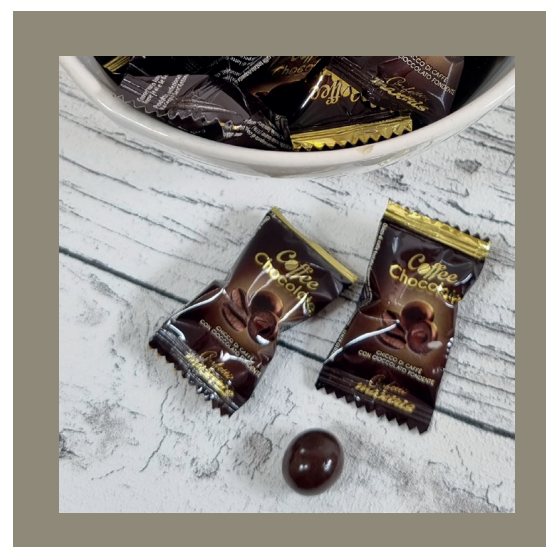

Nažehlovací jmenovky

Jsou vhodné na oblečení pro předškolní děti. Nabízíme je v modré, černé nebo červené barvě s možností umístění obrázku nebo loga. Jmenovky se aplikují obyčejnou žehličkou.

Čokolády s vlastím motivem

Velmi chutná mléčná čokoláda s potiskem - přebalem z vybraných motivů nebo s vlastním textem či logem. Libovolná barva a styl provedení, možné je i tisk z druhé strany

Čokolády pro hosty

Po kusech balené mandle obalené v čokoládě, které jsou vhodné pro občerstvení čekajících hostů na recepcích.