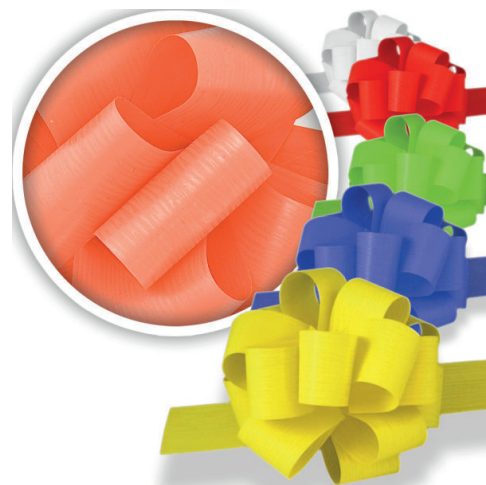

Dárková balení

Na našem e-shopu www.stuhy.cz naleznete ucelený sortiment pro dárkové balení. V sortimentu jsou krabičky, mašle, etikety, stuhy, sáčky, visačky, balicí folie a další...

Klíčenky

Lanyardy se vyrábí z hedvábné stuhy v šířkách 10 / 15 / 20 / 25 mm s možností doplnění o plastovou bezpečnostní sponu. Vlastní grafika i barevnost.

Mašle na auto

Mašle obřích rozměrů od 30 do 90 cm, přichycení magnetickou destičkou. Různé barvy - zlatá, zelená, červená, stříbrná a pod. Možno i v provedení DUAL color (2 barvy).

Stahovací mašle

Vyrábíme v různých velikostech, tvarech a barvách. Slouží k jednoduchému a levnému dárkovému balení a nejčastěji se připevňují na dárkové sáčky.